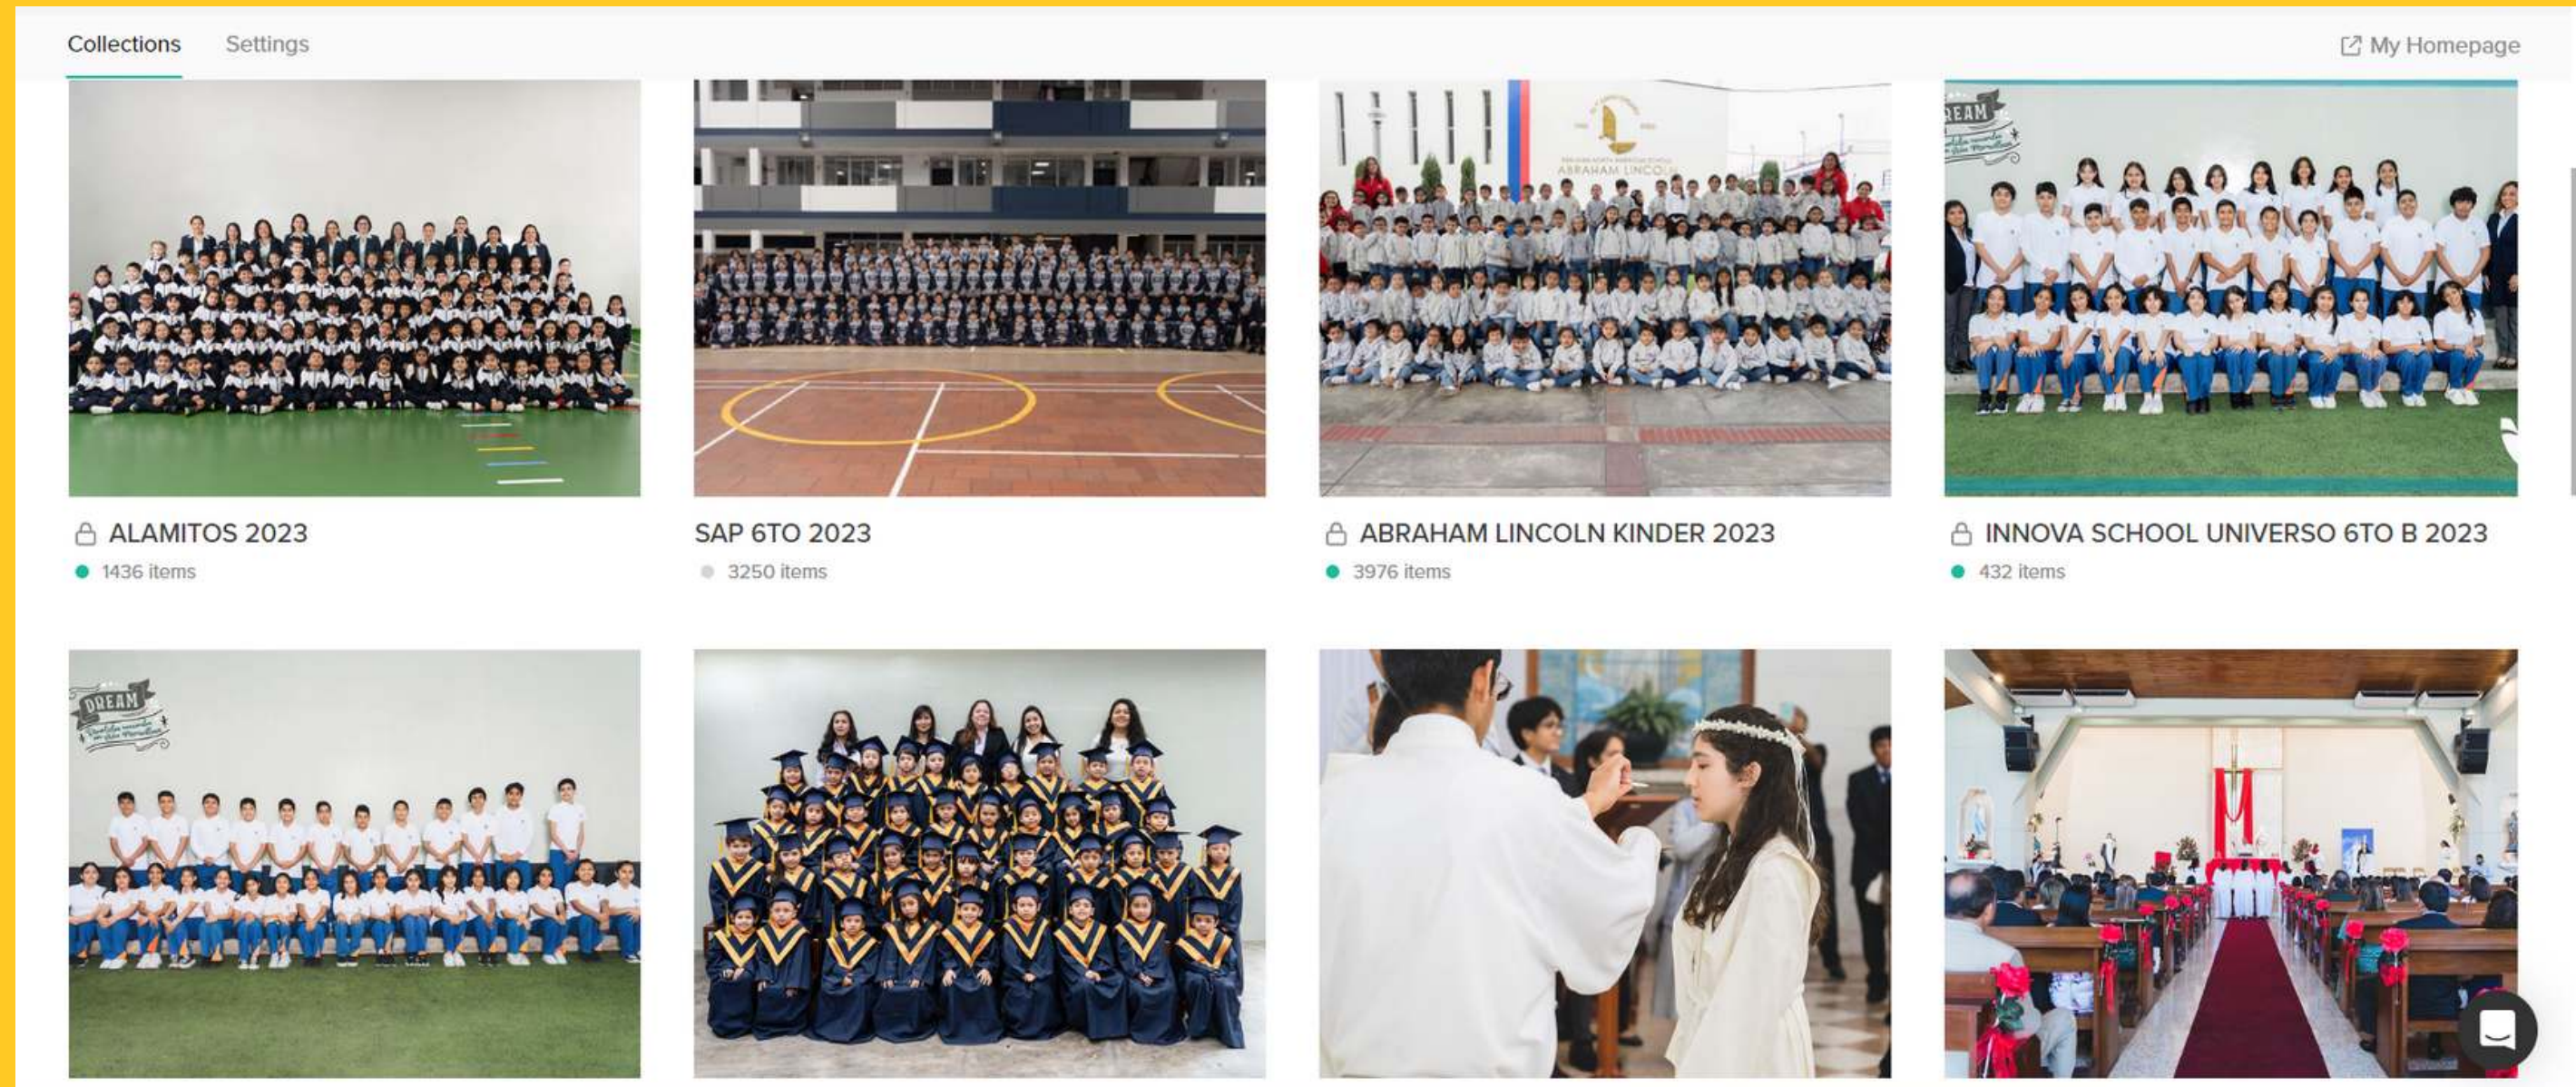

Book Comunión

25x30cm

Book Confirmación

25x30cm

Galería con fotos del book en alta resolución en plataforma BF Fotografía

Con 1 año de permanencia en la nube

¡GRACIAS!

**WHATSAPP:
991 148 003**